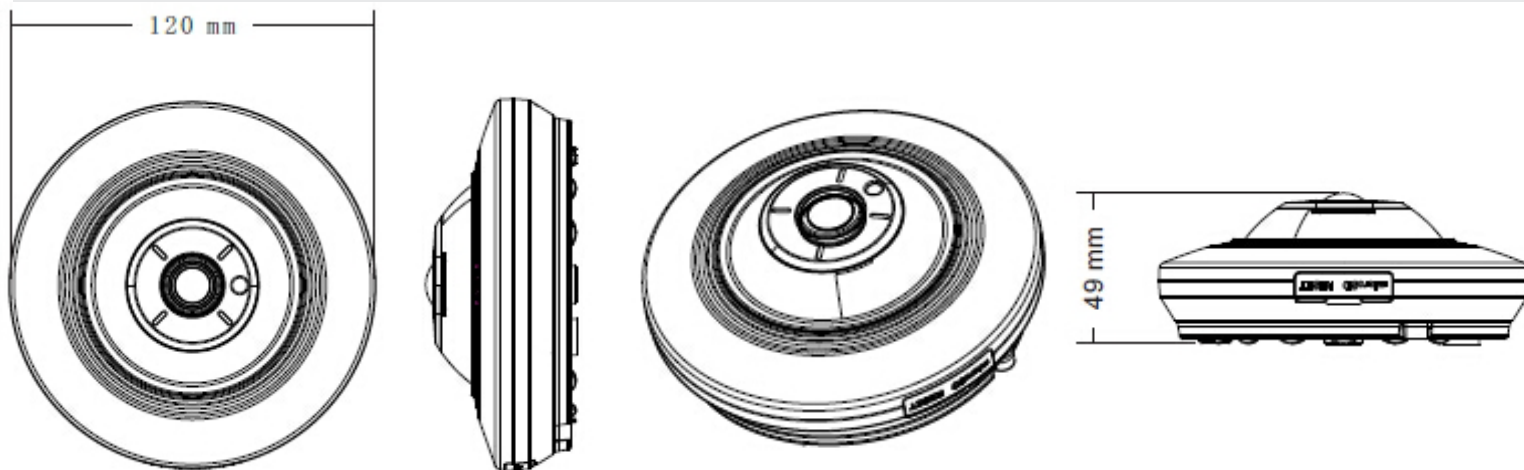

ESPECIFICAÇÕES TÉCNICAS

Medidas do Produto

Homologação

Digifort
IP Surveillance System

axx next

Seventh
visual control

D-Guard
CENTER

Produtos Relacionados

A integração da linha de produtos da Proimage exige qualificação técnica para o seu perfeito funcionamento.

Revisado 09/2018 - versão 3.6.3